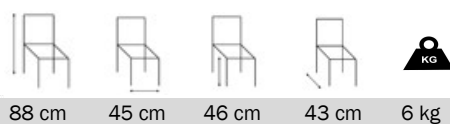

- Armature bois hêtre massif
- Couleur armature : marron foncé
- Charnières en acier inox / éléments décoratif en aluminium anodisé
- Assise et dossier en simili cuir, tissu acryl ou coton écru.