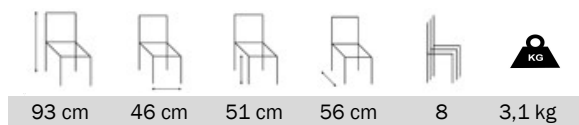

Julien

- Armature hêtre
- Bois plié à la vapeur - méthode Thonet