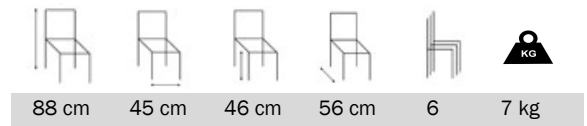

- Armature acier
- Revêtement simili cuir