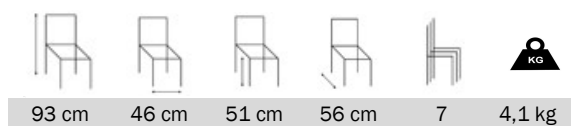

## Chiavari

- Bois : hêtre
- Dossier : bois, mono pièce
- Version Europe assise 40 cm
- Version USA assise 42 cm