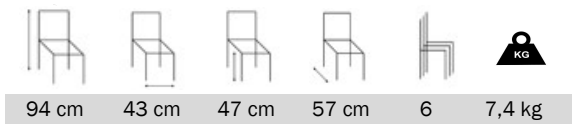

## GM11

- Armature aluminium
- Dossier courbé ergonomique
- Avec prise de main dans le dossier
- Dossier FLEX
- Assise épaisseur 8 cm pour maximum de confort pendant longue durée

## GM12

- Armature aluminium
- Dossier courbé ergonomique
- Avec prise de main dans le dossier
- Dossier FLEX
- Assise épaisseur 8 cm pour maximum de confort pendant longue durée