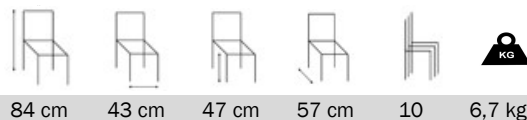

- Armature acier inox 304
- Avec prise de main intégrée
- Système de connexion optionnelle