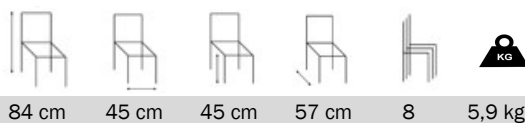

- Armature acier inox
- Couleur doré ou argent
- Modèle compact
- Empilable