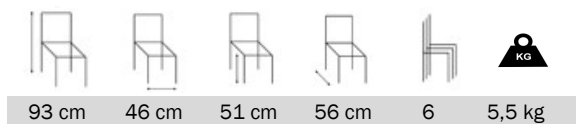

## Chiavari

- Bois : hêtre
- Dossier : bois, mono pièce
- Version Europe assise 40 cm
- Version USA assise 42 cm