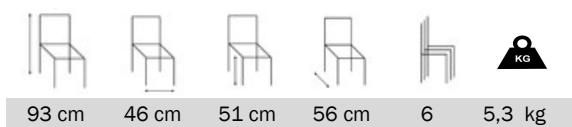

- Armature hêtre
- Assise : rotin tressé