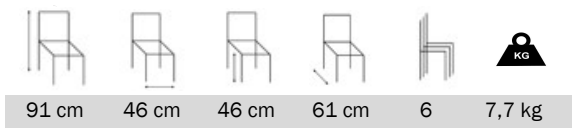

## Christo

- Armature acier
- Galette simili cuir ou velours
- Avec dossier finition bois
- Finition doré ou thermolaqué
- Egalement disponible en version haute

83 cm    47 cm    46 cm    56 cm    5    6,9 kg