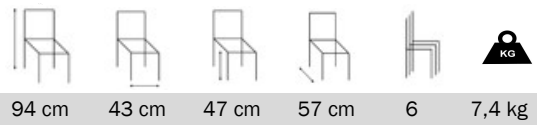

## GM11

- Armature aluminium
- Dossier courbé ergonomique
- Avec prise de main dans le dossier
- Dossier FLEX
- Assise épaisseur 8 cm pour maximum de confort pendant longue durée