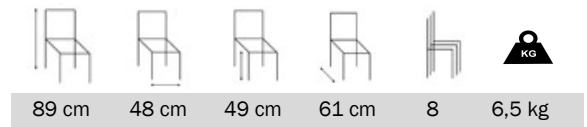

- Armature aluminium
- Dossier courbé ergonomique
- Avec prise de main dans le dossier