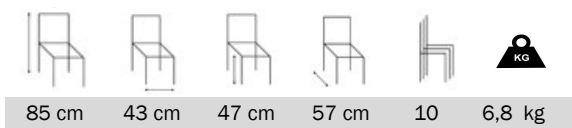

GM18

- Armature acier inox 304
- Avec prise de main optionnelle
- Système de connexion optionnelle