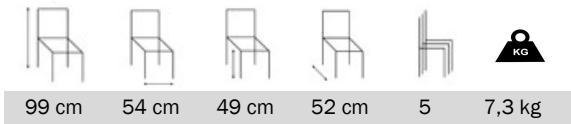

GM16

- Armature aluminium
- Accoudoirs remplaçables